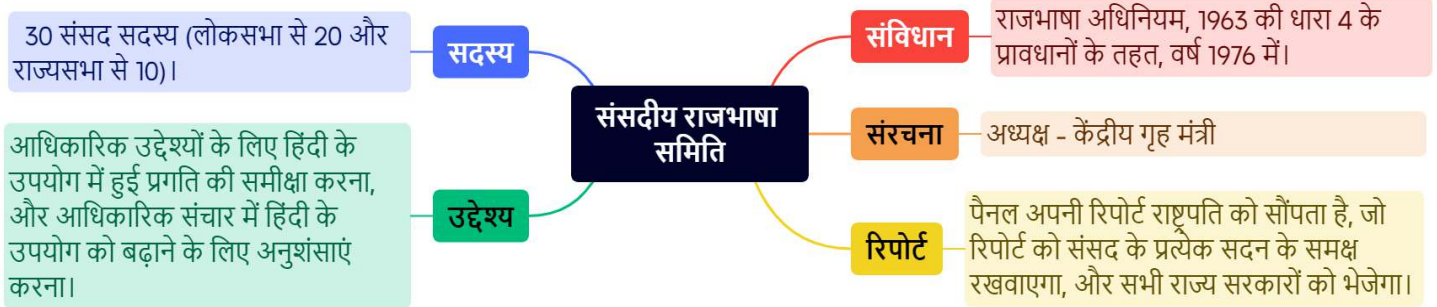

5. राष्ट्रीय बाल अधिकार संरक्षण आयोग (NCPCR) - द हिंदू

राजव्यवस्था

6. आम सहमति से हिंदी को कामकाज की भाषा के रूप में स्वीकार किया जाना चाहिए: शाह - द हिंदू

संदर्भ >>

केन्द्रीय गृह मंत्री अमित शाह (Union Home Minister Amit Shah) को सर्वसम्मति से पुनः संसदीय राजभाषा समिति का अध्यक्ष (Chairman of the Parliamentary Committee on Official Language) चुना गया है।