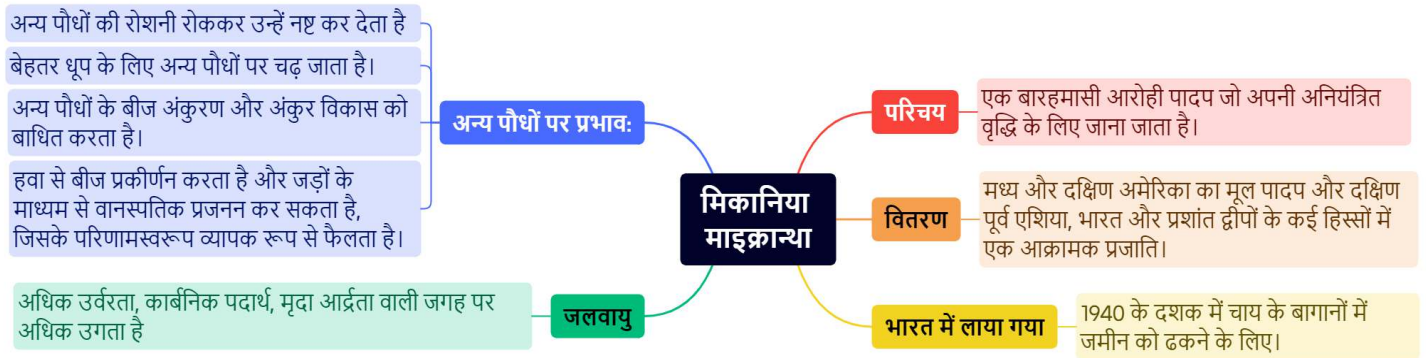

विज्ञान और प्रौद्योगिकी

10. अमित शाह ने चार प्रमुख साइबर सुरक्षा पहलों का शुभारंभ किया - द हिंदू

सन्दर्भ >>

केन्द्रीय गृह एवं सहकारिता मंत्री ने हाल ही में नई दिल्ली के विज्ञान भवन में I4C के प्रथम स्थापना दिवस समारोह को मुख्य अतिथि के रूप में संबोधित किया और साइबर अपराध की रोकथाम के लिए प्रमुख पहलों का शुभारंभ किया।